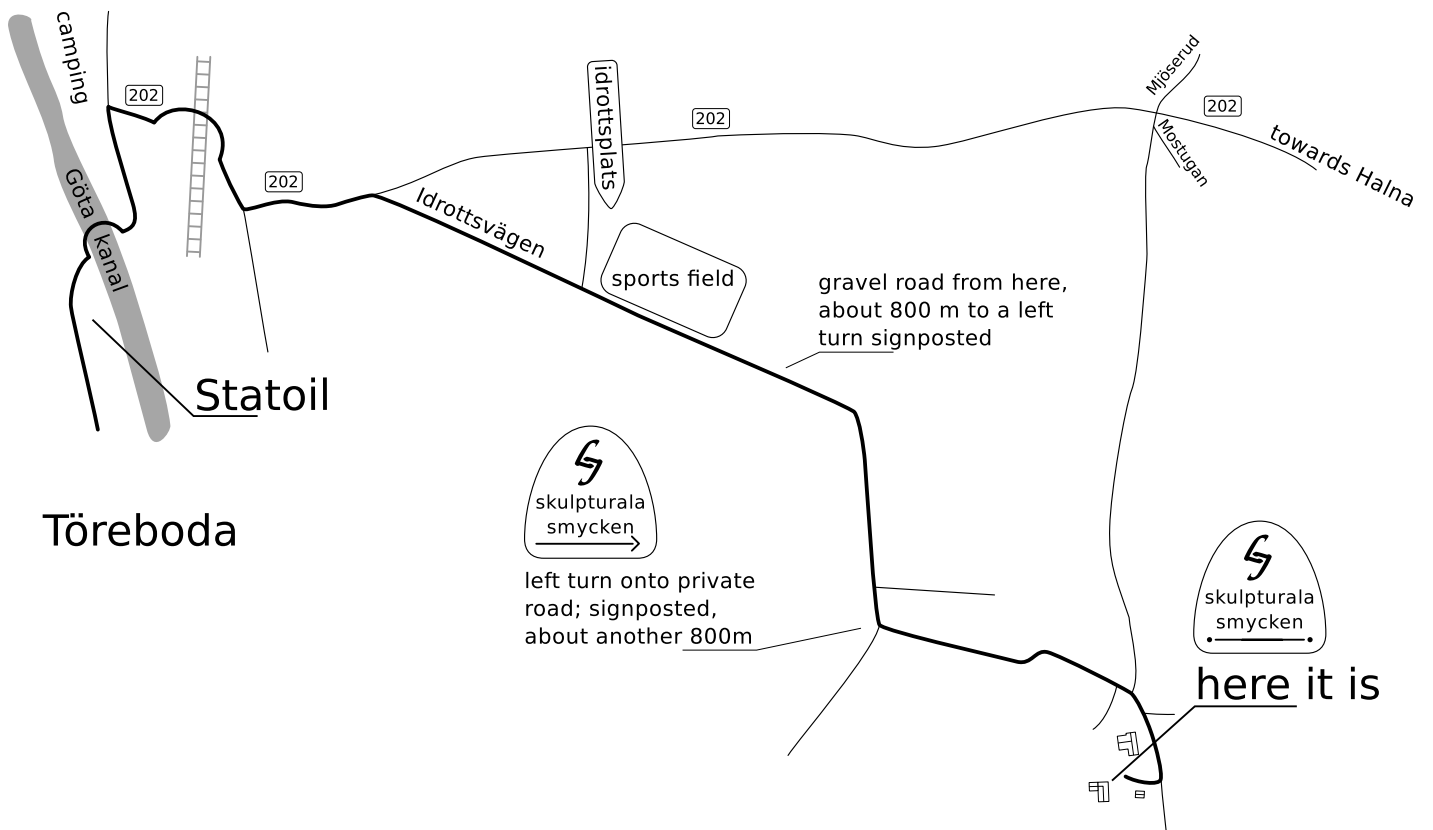

skulpturala smycken

sculpted jewelry in silver and slate

4km from central Töreboda (Statio)

Göran Jönsson
Nolhyltan Skogalund 3
SE54591 Töreboda

+46 739 22 01 89
gj@skulpturalasmycken.se
skulpturalasmycken.se